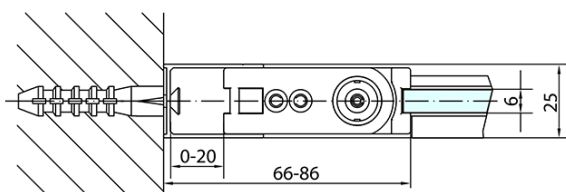

Produktový list

Objednací kód: **ZL1270ZL3210**

Zoom Line obdélníkový sprchový kout 700x1000mm L/P varianta

	B
ZL1270-ZL3270	670-690
ZL1270-ZL3280	770-790
ZL1270-ZL3290	870-890
ZL1270-ZL3210	970-990