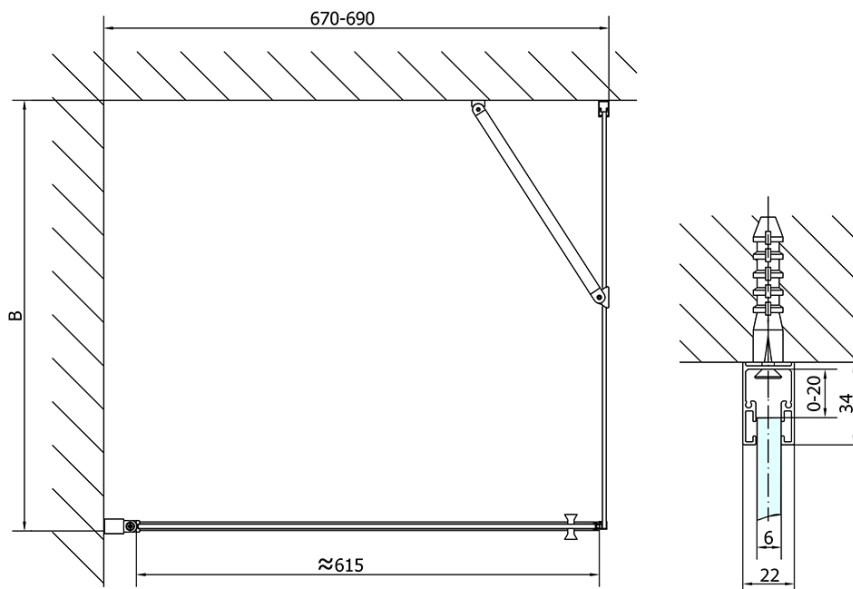

Produktový list

Objednací kód: **ZL1270ZL3210**

Zoom Line obdélníkový sprchový kout 700x1000mm L/P varianta

	B
ZL1270-ZL3270	670-690
ZL1270-ZL3280	770-790
ZL1270-ZL3290	870-890
ZL1270-ZL3210	970-990