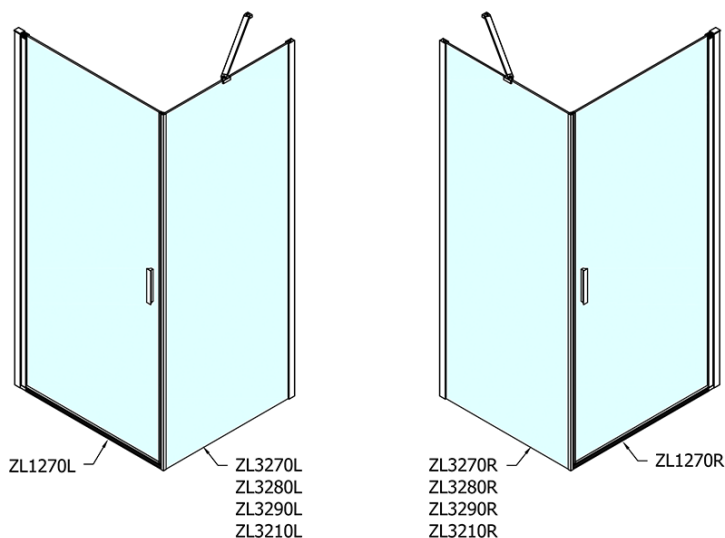

Produktový list

Objednací kód: **ZL1270ZL3210**

Zoom Line obdélníkový sprchový kout 700x1000mm L/P varianta

	B
ZL1270-ZL3270	670-690
ZL1270-ZL3280	770-790
ZL1270-ZL3290	870-890
ZL1270-ZL3210	970-990